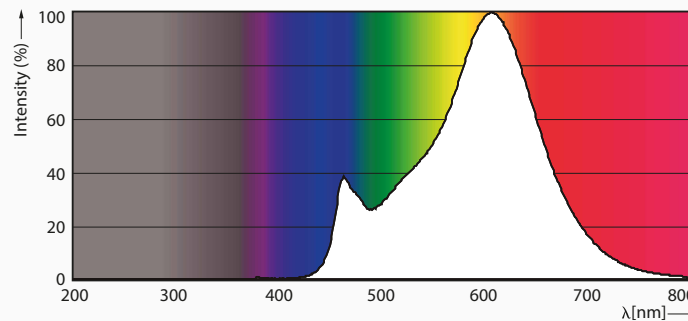

ESPECÍFICACIONES TÉCNICAS

REFERENCIA

53875

MODELO

LED VELA XGYC3501-E4 4W

*Para uso interior

Datos fotométricos

Potencia

20.000 Horas

Color

6.500K

Grado IP

IP20

Garantía

1 Año

IRC